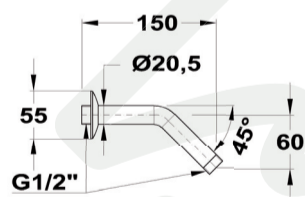

- Ø20 mm
- Thread 1/2"

RO

Braț duș din alamă
45°x150

BASIC

- Ø20 mm
- Filet 1/2"

RU

БЭЗИК

держатель душевой
головки 45°x150

EN

BASIC

shower arm 45°x150

- Ø20 mm
- Thread 1/2"

RO

Braț duș din alamă

45°x150

BASIC

- Ø20 mm
- Filet 1/2"

RU

БЭЗИК

держатель душевой

головки 45°x150

- Ø20 мм
- Резьба 1/2"

Megfelelőségi tanúsítvány
azonosító száma: 138-CPD-26-(C-9/2008)

Gyártó / Produced by /
Producător / Производител
Teka Magyarország Zrt.
9200 Mosonmagyaróvár, Terv u. 92.
www.mofem.hu