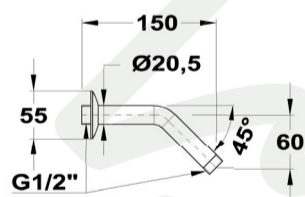

- Ø20 mm
- Thread 1/2"

RO

Braț duș din alamă
45°x150

BASIC

- Ø20 mm
- Filet 1/2"

RU

БЭЗИК

держатель душевой
головки 45°x150

- Ø20 мм
- Резьба 1/2"

5 499584 1362330

Megfelelőségi tanúsítvány
azonosító száma: 138-CPD-26-(C-9/2008)

Gyártó / Produced by /
Producător / Производител
Teka Magyarország Zrt.
9200 Mosonmagyaróvár, Terv u. 92.
www.mofem.hu

EN

BASIC

shower arm 45°x150

- Ø20 mm
- Thread 1/2"

RO

Braț duș din alamă

45°x150

BASIC

- Ø20 mm
- Filet 1/2"

RU

БЭЗИК

держатель душевой

головки 45°x150

- Ø20 мм
- Резьба 1/2"

Megfelelőségi tanúsítvány
azonosító száma: 138-CPD-26-(C-9/2008)

Gyártó / Produced by /
Producător / Производител
Teka Magyarország Zrt.
9200 Mosonmagyaróvár, Terv u. 92.
www.mofem.hu